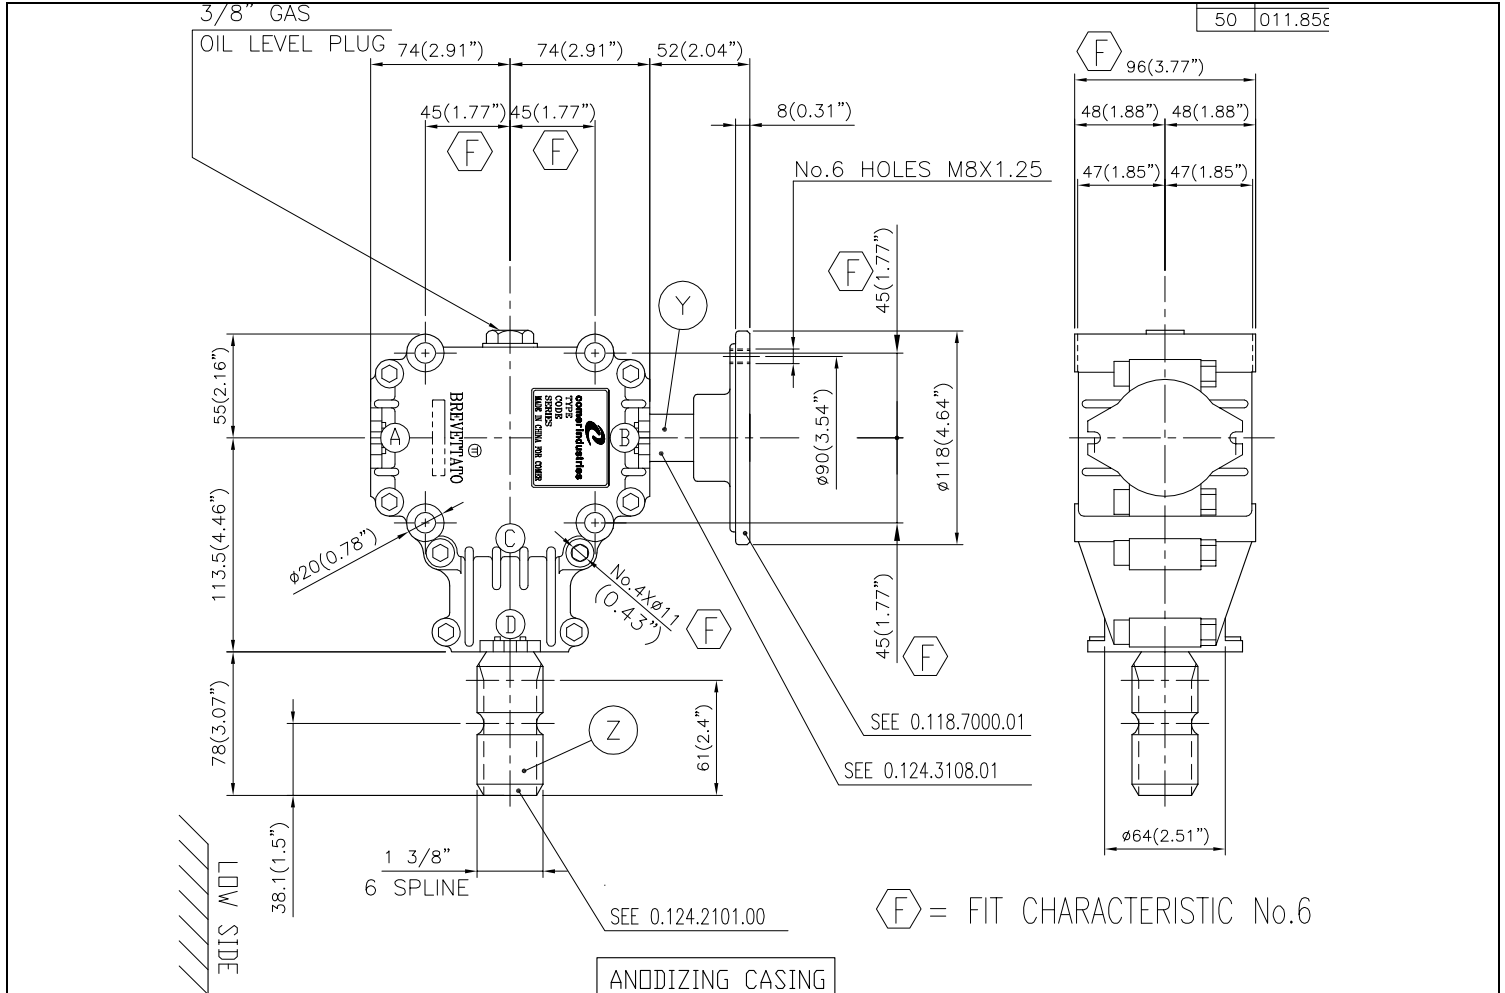

Codice Prodotto <i>Product Code</i>	9.124.803.50	 Fornito Privo di Lubrificante! Supplied without Oil!
Descrizione <i>Description</i>	L-25J	

Tipo * Type *	Rapporto Ratio	Giri entrata Input r.p.m.	Potenza entrata Input Power [kW]	Momento Torcente Uscita Output Torque [daNm]	Peso Weight [kg]	Albero Ingresso Input shaft	Sensi di Rotazione Direction of Rotation
0	1:1	540	11	18,9	4,5	Y-Z	

* Tipo: M= Moltiplicatore di Giri R= Riduttori di Giri 0= Rinvio 1:1 RC= Riduttore Cambio di Velocità RM= Moltiplicatore Cambio di Velocità
 * Type: M= Speed Increaser R= Reducer 0= Gearbox 1:1 RC= Speed-Change Reducer RM= Speed-Change Increaser